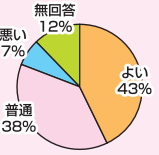

スポーツGOMI拾い
西東京市大会7.23を
応援しています

西東京市周辺の総合情報サイト

NISHI-TOKYO SPORTS 西東京スポーツ

2011年
特別号
No.13

発行所/ダイアコミュニケーションズ 〒188-0011 東京都西東京市田無町 5-4-3 TEL.042-463-1100(代表) 発行人/新谷 秀剛 企画・制作/VIUC!.net

第10回西東京市民まつり (2010.11.13.~14.)

来場者アンケートより抜粋 (表1)

■アンケート回収数

男	141人
女	328人
無回答	17人
合計	486人

■回答者年齢

20歳まで	7人	50歳まで	42人	無回答	17人
30歳まで	15人	60歳まで	61人	合計	486人
40歳まで	38人	60歳以上	306人		

ダイアコミュニケーションズ調べ

西東京市をもっと好きな街にするために スポーツGOMI拾い 西東京市大会7・23

スポーツGOMI拾い大会とは、一般社団法人日本スポーツGOMI拾い連盟(渋谷区神宮前代表:馬見塚健一)が普及推進している、環境奉仕活動としての「ゴミ拾い」に競技性加味したスポーツ・競技。2008年にスタートして以来、東京・神奈川を中心に全国56か所で開催され、これまでに7,500人以上が参加している。

競技は原則的に5人のチームで参加し、制限時間内に定められた競技エリアで拾ったゴミの質と量をポイントで競うもの。家族、子供や大人のグループがスポーツ感覚でゴミ拾いを楽し

市民は 西東京市が好き

ダイアコミュニケーションズが、昨年11月13日(土)14日(日)の第10回西

しみながら地域の美化に協力することが出来る。

これまでの大会は地域の商店会や地元企業がタッグを組んで実行委員会をつくり、街のボランティアの協力を得て運営されてきた。中には回を重ねるに従って、参加者を増やしている大会もある。