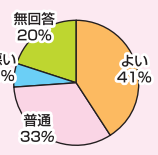

スポーツGOMI拾い
西東京市大会7.23を
応援しています

西東京市周辺の総合情報サイト

NISHI-TOKYO SPORTS 西東京スポーツ

2011年
特別号
No.13

発行所/ダイアコミュニケーションズ 〒188-0011 東京都西東京市田無町 5-4-3 TEL.042-463-1100(代表) 発行人/新谷 秀剛 企画・制作/VIUC!.net

第10回西東京市民まつり (2010.11.13.~14.)

来場者アンケートより抜粋 (表1)

■アンケート回収数

男	141人
女	328人
無回答	17人
合計	486人

■回答者年齢

20歳まで	7人	50歳まで	42人	無回答	17人
30歳まで	15人	60歳まで	61人	合計	486人
40歳まで	38人	60歳以上	306人		

ダイアコミュニケーションズ調べ

西東京市をもっと好きな街にするために スポーツGOMI拾い 西東京市大会7・23

スポーツGOMI拾い大会とは、一般社団法人日本スポーツGOMI拾い連盟(渋谷区神宮前代表:馬見塚健一)が普及推進している、環境奉仕活動としての「ゴミ拾い」に競技性加味したスポーツ・競技。2008年にスタートして以来、東京・神奈川を中心に全国56か所で開催され、これまでに7,500人以上が参加している。

競技は原則的に5人のチームで参加し、制限時間内に定められた競技エリアで拾ったゴミの質と量をポイントで競うもの。家族、子供や大人のグループがスポーツ感覚でゴミ拾いを楽し

市民は 西東京市が好き

ダイアコミュニケーションズが、昨年11月13日(土)14日(日)の第10回西

しみながら地域の美化に協力することが出来る。

これまでの大会は地域の商店会や地元企業がタッグを組んで実行委員会をつくり、街のボランティアの協力を得て運営されてきた。中には回を重ねるに従って、参加者を増やしている大会もある。