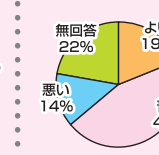

スポーツGOMI拾い
西東京市大会7.23を
応援しています

西東京市周辺の総合情報サイト

NISHI-TOKYO SPORTS 西東京スポーツ

2011年
特別号
No.13

発行所/ダイアコミュニケーションズ 〒188-0011 東京都西東京市田無町 5-4-3 TEL.042-463-1100(代表) 発行人/新谷 秀剛 企画・制作/VIUC!.net

第10回西東京市民まつり (2010.11.13.~14.)

来場者アンケートより抜粋 (表1)

■アンケート回収数

男	141人
女	328人
無回答	17人
合計	486人

■回答者年齢

20歳まで	7人	50歳まで	42人	無回答	17人
30歳まで	15人	60歳まで	61人	合計	486人
40歳まで	38人	60歳以上	306人		

ダイアコミュニケーションズ調べ

西東京市をもっと好きな街にするために スポーツGOMI拾い 西東京市大会7・23

スポーツGOMI拾い大会とは、一般社団法人日本スポーツGOMI拾い連盟(渋谷区神宮前代表:馬見塚健一)が普及推進している、環境奉仕活動としての「ゴミ拾い」に競技性加味したスポーツ・競技。2008年にスタートして以来、東京・神奈川を中心に全国56か所で開催され、これまでに7,500人以上が参加している。

競技は原則的に5人のチームで参加し、制限時間内に定められた競技エリアで拾ったゴミの質と量をポイントで競うもの。家族、子供や大人のグループがスポーツ感覚でゴミ拾いを楽し

市民は 西東京市が好き

ダイアコミュニケーションズが、昨年11月13日(土)14日(日)の第10回西

しみながら地域の美化に協力することが出来る。

これまでの大会は地域の商店会や地元企業がタッグを組んで実行委員会をつくり、街のボランティアの協力を得て運営されてきた。中には回を重ねるに従って、参加者を増やしている大会もある。