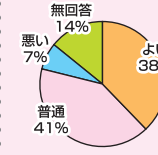

スポーツGOMI拾い
西東京市大会7.23を
応援しています

西東京市周辺の総合情報サイト

NISHI-TOKYO SPORTS 西東京スポーツ

2011年
特別号
No.13

発行所/ダイアコミュニケーションズ 〒188-0011 東京都西東京市田無町 5-4-3 TEL.042-463-1100(代表) 発行人/新谷 秀剛 企画・制作/VIUC!.net

第10回西東京市民まつり (2010.11.13.~14.)

来場者アンケートより抜粋 (表1)

■アンケート回収数

男	141人
女	328人
無回答	17人
合計	486人

■回答者年齢

20歳まで	7人	50歳まで	42人	無回答	17人
30歳まで	15人	60歳まで	61人	合計	486人
40歳まで	38人	60歳以上	306人		

ダイアコミュニケーションズ調べ

西東京市をもっと好きな街にするために スポーツGOMI拾い 西東京市大会7・23

スポーツGOMI拾い大会とは、一般社団法人日本スポーツGOMI拾い連盟(渋谷区神宮前代表:馬見塚健一)が普及推進している、環境奉仕活動としての「ゴミ拾い」に競技性加味したスポーツ・競技。2008年にスタートして以来、東京・神奈川を中心に全国56か所で開催され、これまでに7,500人以上が参加している。

競技は原則的に5人のチームで参加し、制限時間内に定められた競技エリアで拾ったゴミの質と量をポイントで競うもの。家族、子供や大人のグループがスポーツ感覚でゴミ拾いを楽し

市民は 西東京市が好き

ダイアコミュニケーションズが、昨年11月13日(土)14日(日)の第10回西

しみながら地域の美化に協力することが出来る。

これまでの大会は地域の商店会や地元企業がタッグを組んで実行委員会をつくり、街のボランティアの協力を得て運営されてきた。中には回を重ねるに従って、参加者を増やしている大会もある。