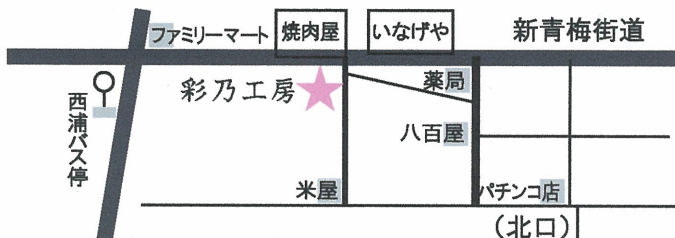

子供から大人まで 2,500円

トールペイント 4/28(土)

バックチャーム
子供から大人まで 2,800円

キラキラ
可愛い!

●父の日教室●

陶芸 5/19(土)
フリーカップ または マグカップ

子供から大人まで 2,500円

お父さんの
ために!

押し花 4/29(日) 5/12(土)

額絵・花かごアレンジ

子供から大人まで 2,900円

お母さんの
ために!

各教室の時間帯は、下記よりお選び下さい。

① 10:30～12:00

② 14:00～16:00

※材料費、全て込みのお値段です。

生け花 5/10(木)
アレンジメント (容器付)

子供から大人まで 3,500円

クラフトショップ&お教室
“あやのこうぼう”

彩乃工房

〒202-0015

至・田無 ————— 西武柳沢駅 西東京市保谷町4-11-26

電話042-451-0096

※西武新宿線・西武柳沢駅より歩約8分 西浦バス停より歩1分